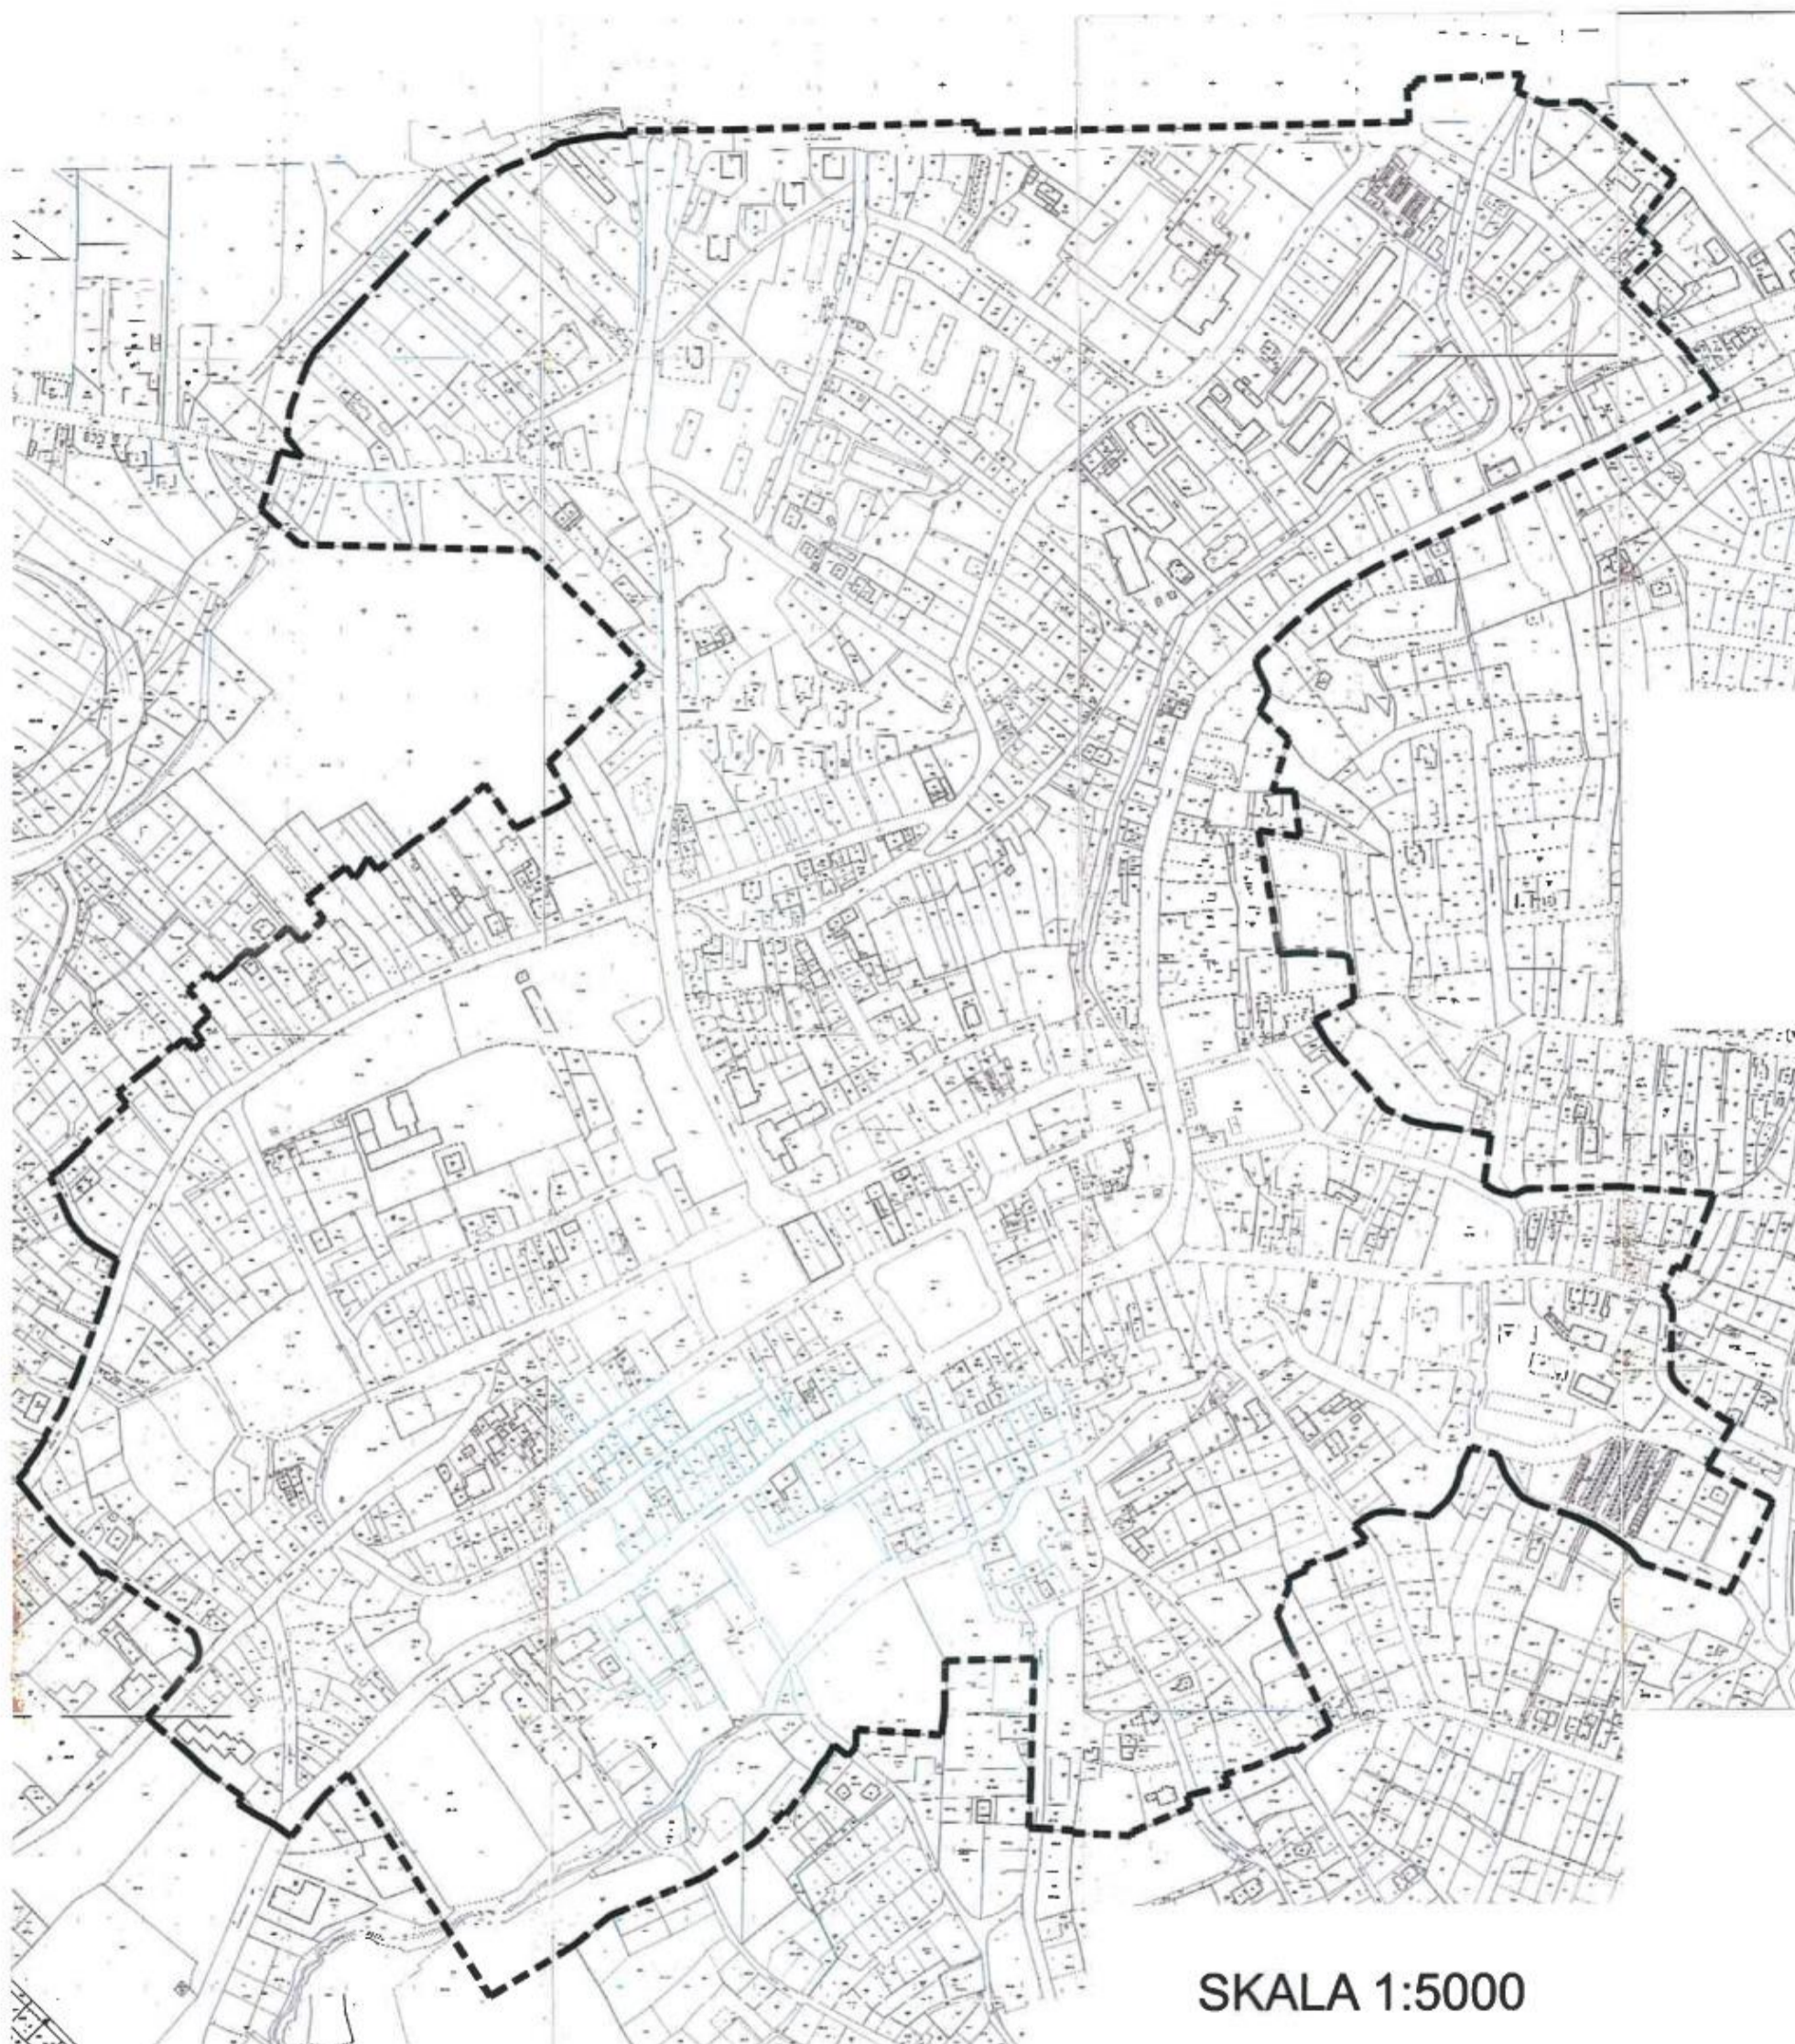

PODOBSZAR: "ŚRÓDMIEŚCIE-CAMPI"

SKALA 1:5000

LEGENDA:

podobszar rewitalizacji 

obszar zmian funkcjonalno-przestrzennych i ich kierunek 